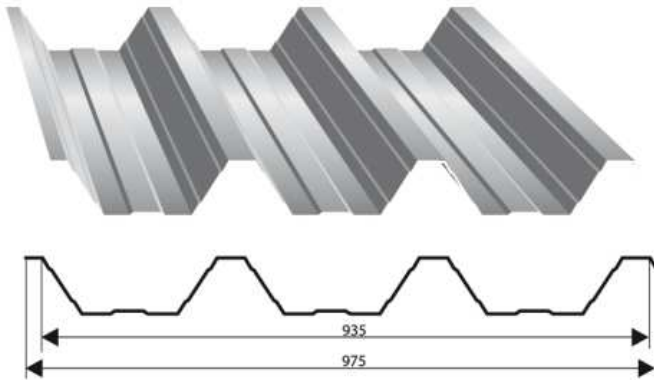

* Ceny jsou za m² a bez DPH.

** Změna rozměru: Celková šířka: 1050 mm
Krycí šířka: 1000 mm

Trapézová krytina T-60

| Krytina | Materiál | | |
|---------|-----------|-------|-----|
| | Typ | Síla | |
| | | 0,7mm | 1mm |
| T-60 | Pozink | *** | - |
| | Aluzinek | *** | - |
| | Polyester | *** | *** |

* Ceny jsou za m² a bez DPH.

** Změna rozměru: Celková šířka: 1020 mm
Krycí šířka: 985 mm

*** Ceny na požádání.

Trapézová krytina T-90

| Krytina | Materiál | | |
|---------|-----------|-------|-----|
| | Typ | Síla | |
| | | 0,7mm | 1mm |
| T-90 | Pozink | *** | - |
| | Aluzinek | *** | - |
| | Polyester | *** | *** |