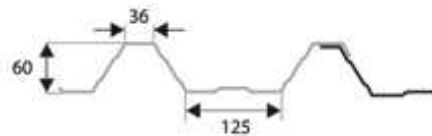

* Ceny jsou za m² a bez DPH.

** Změna rozměru: Celková šířka: 1098 mm
Krycí šířka: 1047 mm

Trapézová krytina T-55

| Krytina | Materiál | | |
|---------|-----------|-----------|-----------|
| | Typ | Síla | |
| | | 0,5mm | 0,7mm |
| T-55 | Pozink | 146,70 Kč | 205,27 Kč |
| | Aluzinek | 157,62 Kč | 209,00 Kč |
| | Polyester | 166,84 Kč | 232,45 Kč |

* Ceny jsou za m² a bez DPH.

** Změna rozměru: Celková šířka: 1050 mm
Krycí šířka: 1000 mm

Trapézová krytina T-60

| Krytina | Materiál | | |
|---------|-----------|-------|-----|
| | Typ | Síla | |
| | | 0,7mm | 1mm |
| T-60 | Pozink | *** | - |
| | Aluzinek | *** | - |
| | Polyester | *** | *** |