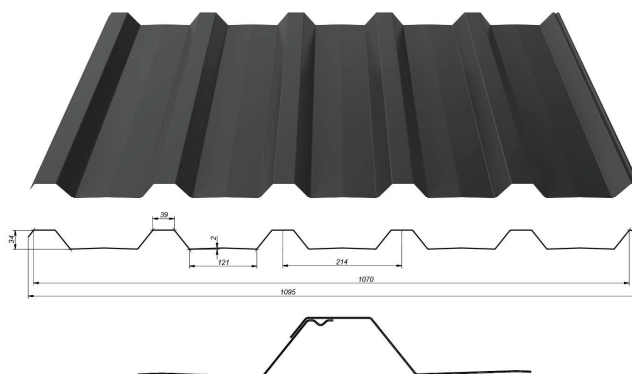

* Ceny jsou za m² a bez DPH.

** Změna rozměru: Celková šířka: 1173 mm
Krycí šířka: 1127 mm

Trapézová krytina T-20+

| Krytina | Materiál | | |
|---------|-----------|-----------|-----------|
| | Typ | Síla | |
| | | 0,5mm | 0,7mm |
| T-20+ | Pozink | 139,40 Kč | 194,32 Kč |
| | Aluzinek | 149,64 Kč | 197,80 Kč |
| | Polyester | 158,29 Kč | 219,79 Kč |

* Ceny jsou za m² a bez DPH.

** Změna rozměru: Celková šířka: 1120 mm
Krycí šířka: 1070 mm

Trapézová krytina T-35

| Krytina | Materiál | | |
|---------|-----------|-----------|-----------|
| | Typ | Síla | |
| | | 0,5mm | 0,7mm |
| T-35 | Pozink | 139,78 Kč | 194,89 Kč |
| | Aluzinek | 150,06 Kč | 198,38 Kč |
| | Polyester | 158,73 Kč | 220,45 Kč |