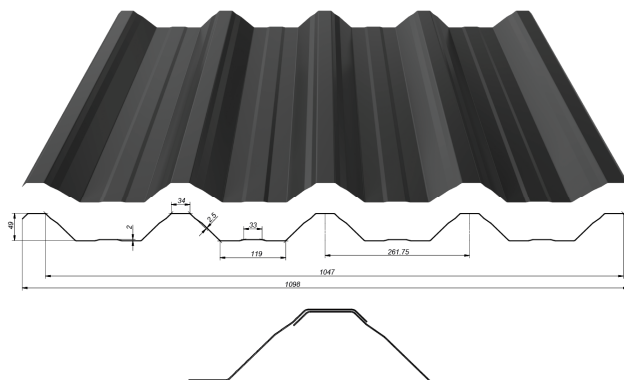

Trapézová krytina T-50

Krytina	Materiál		
	Typ	Síla	
		0,5mm	0,7mm
T-50	Pozink	141,59 Kč	197,61 Kč
	Aluzinek	152,04 Kč	201,16 Kč
	Polyester	160,86 Kč	223,60 Kč

* Ceny jsou za m² a bez DPH.

** Změna rozměru: Celková šířka: 1098 mm
Krycí šířka: 1047 mm