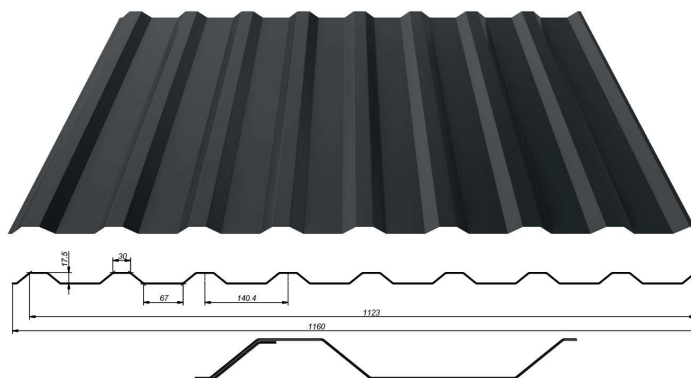

* Ceny jsou za m² a bez DPH.

** Změna rozměru: Celková šířka: 1195 mm
Krycí šířka: 1170 mm

Trapézová krytina T-14+

| Krytina | Materiál | | |
|---------|-----------|-----------|-------|
| | Typ | Síla | |
| | | 0,5mm | 0,7mm |
| T-14+ | Pozink | 137,48 Kč | - |
| | Aluzinek | 147,54 Kč | - |
| | Polyester | 156,04 Kč | - |

* Ceny jsou za m² a bez DPH.

** Změna rozměru: Celková šířka: 1140 mm
Krycí šířka: 1099 mm

Trapézová krytina T-18

| Krytina | Materiál | | |
|---------|-----------|-----------|-----------|
| | Typ | Síla | |
| | | 0,5mm | 0,7mm |
| T-18 | Pozink | 135,63 Kč | 188,65 Kč |
| | Aluzinek | 145,52 Kč | 192,01 Kč |
| | Polyester | 153,86 Kč | 213,25 Kč |