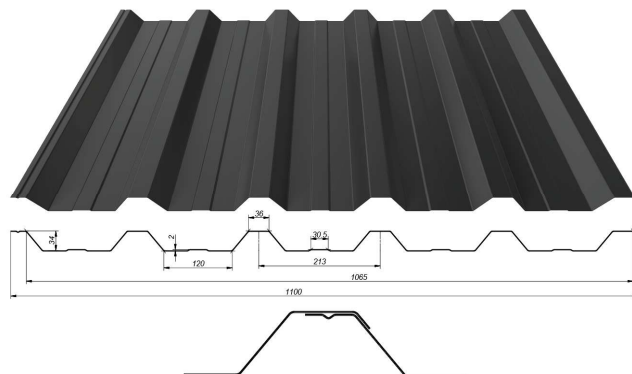

Trapézová krytina T-35+

Krytina	Materiál		
	Typ	Síla	
		0,5mm	0,7mm
T-35+	Pozink	141,39 Kč	197,31 Kč
	Aluzinek	151,82 Kč	200,85 Kč
	Polyester	160,62 Kč	223,24 Kč

* Ceny jsou za m² a bez DPH.

** Změna rozměru: Celková šířka: 1100 mm
Krycí šířka: 1065 mm