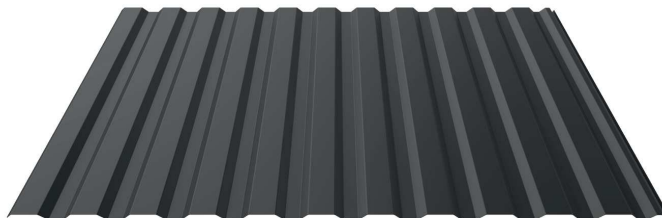

* Ceny jsou za m² a bez DPH.

** Změna rozměru: Celková šířka: 1195 mm
Krycí šířka: 1170 mm

Trapézová krytina T-14+

| Krytina | Materiál | | |
|---------|-----------|-----------|-------|
| | Typ | Síla | |
| | | 0,5mm | 0,7mm |
| T-14+ | Pozink | 137,48 Kč | - |
| | Aluzinek | 147,54 Kč | - |
| | Polyester | 156,04 Kč | - |