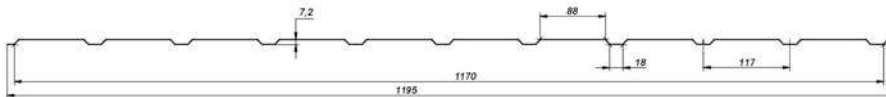

Trapézová krytina T-8

Krytina	Materiál		
	Typ	Síla	
		0,5mm	0,7mm
T-8	Pozink	132,54 Kč	-
	Aluzinek	142,13 Kč	-
	Polyester	150,24 Kč	-

* Ceny jsou za m² a bez DPH.

** Změna rozměru: Celková šířka: 1195 mm
Krycí šířka: 1170 mm