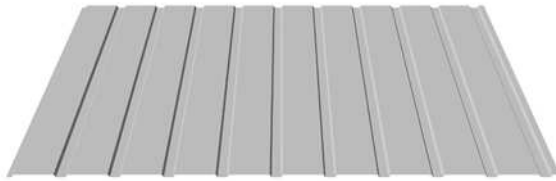

Trapézová krytina T-8

Krytina	Materiál		
	Typ	Síla	
		0,5mm	0,7mm
T-8	Pozink	132,54 Kč	-
	Aluzinek	142,13 Kč	-
	Polyester	150,24 Kč	-

* Ceny jsou za m² a bez DPH.

** Změna rozměru: Celková šířka: 1195 mm
Krycí šířka: 1170 mm