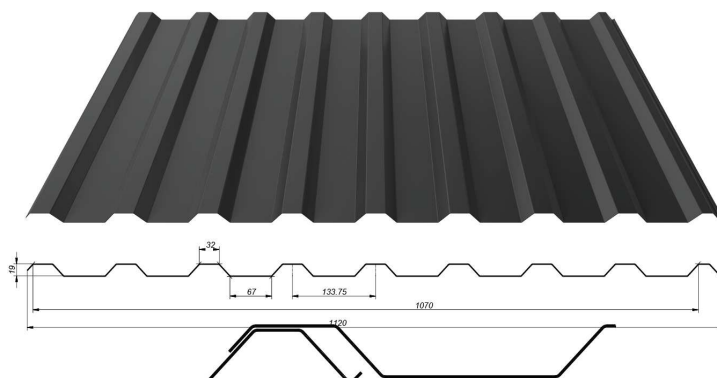

Trapézová krytina T-20+

Krytina	Materiál		
	Typ	Síla	
		0,5mm	0,7mm
T-20+	Pozink	139,40 Kč	194,32 Kč
	Aluzinek	149,64 Kč	197,80 Kč
	Polyester	158,29 Kč	219,79 Kč

* Ceny jsou za m² a bez DPH.

** Změna rozměru: Celková šířka: 1120 mm
Krycí šířka: 1070 mm