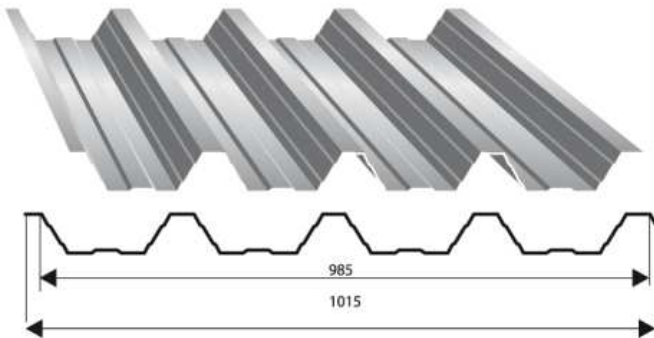

Trapézová krytina T-60

Krytina	Materiál		
	Typ	Síla	
		0,7mm	1mm
T-60	Pozink	***	-
	Aluzinek	***	-
	Polyester	***	***

* Ceny jsou za m² a bez DPH.

** Změna rozměru: Celková šířka: 1020 mm
Krycí šířka: 985 mm

*** Ceny na požádání.