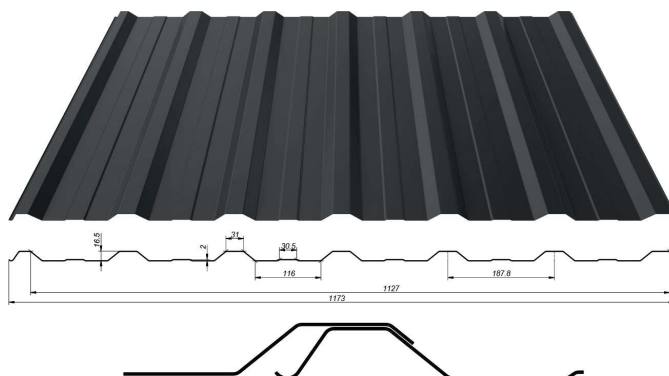

* Ceny jsou za m² a bez DPH.

** Změna rozměru: Celková šířka: 1140 mm
Krycí šířka: 1099 mm

Trapézová krytina T-18

| Krytina | Materiál | | |
|---------|-----------|-----------|-----------|
| | Typ | Síla | |
| | | 0,5mm | 0,7mm |
| T-18 | Pozink | 135,63 Kč | 188,65 Kč |
| | Aluzinek | 145,52 Kč | 192,01 Kč |
| | Polyester | 153,86 Kč | 213,25 Kč |

* Ceny jsou za m² a bez DPH.

** Změna rozměru: Celková šířka: 1160 mm
Krycí šířka: 1123 mm

Trapézová krytina T-18+

| Krytina | Materiál | | |
|---------|-----------|-----------|-----------|
| | Typ | Síla | |
| | | 0,5mm | 0,7mm |
| T-18+ | Pozink | 134,46 Kč | 186,89 Kč |
| | Aluzinek | 144,24 Kč | 190,22 Kč |
| | Polyester | 152,50 Kč | 211,22 Kč |