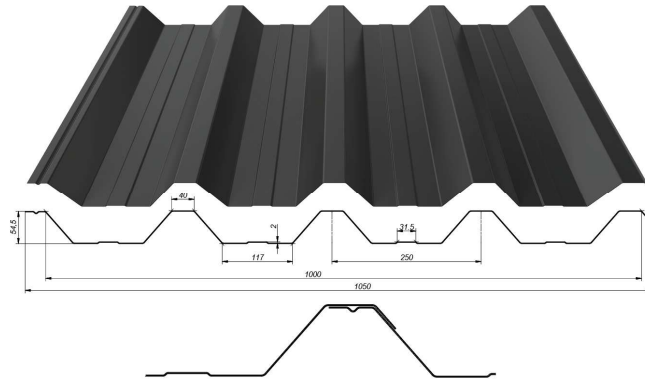

* Ceny jsou za m² a bez DPH.

** Změna rozměru: Celková šířka: 1100 mm
Krycí šířka: 1065 mm

Trapézová krytina T-50

| Krytina | Materiál | | |
|---------|-----------|-----------|-----------|
| | Typ | Síla | |
| | | 0,5mm | 0,7mm |
| T-50 | Pozink | 141,59 Kč | 197,61 Kč |
| | Aluzinek | 152,04 Kč | 201,16 Kč |
| | Polyester | 160,86 Kč | 223,60 Kč |

* Ceny jsou za m² a bez DPH.

** Změna rozměru: Celková šířka: 1098 mm
Krycí šířka: 1047 mm

Trapézová krytina T-55

| Krytina | Materiál | | |
|---------|-----------|-----------|-----------|
| | Typ | Síla | |
| | | 0,5mm | 0,7mm |
| T-55 | Pozink | 146,70 Kč | 205,27 Kč |
| | Aluzinek | 157,62 Kč | 209,00 Kč |
| | Polyester | 166,84 Kč | 232,45 Kč |