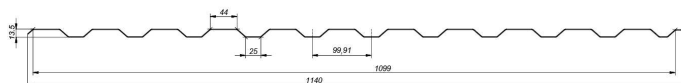

* Ceny jsou za m² a bez DPH.

** Změna rozměru: Celková šířka: 1195 mm
Krycí šířka: 1170 mm

Trapézová krytina T-14+

| Krytina | Materiál | | |
|---------|-----------|-----------|-------|
| | Typ | Síla | |
| | | 0,5mm | 0,7mm |
| T-14+ | Pozink | 137,48 Kč | - |
| | Aluzinek | 147,54 Kč | - |
| | Polyester | 156,04 Kč | - |

* Ceny jsou za m² a bez DPH.

** Změna rozměru: Celková šířka: 1140 mm
Krycí šířka: 1099 mm

Trapézová krytina T-18

| Krytina | Materiál | | |
|---------|-----------|-----------|-----------|
| | Typ | Síla | |
| | | 0,5mm | 0,7mm |
| T-18 | Pozink | 135,63 Kč | 188,65 Kč |
| | Aluzinek | 145,52 Kč | 192,01 Kč |
| | Polyester | 153,86 Kč | 213,25 Kč |