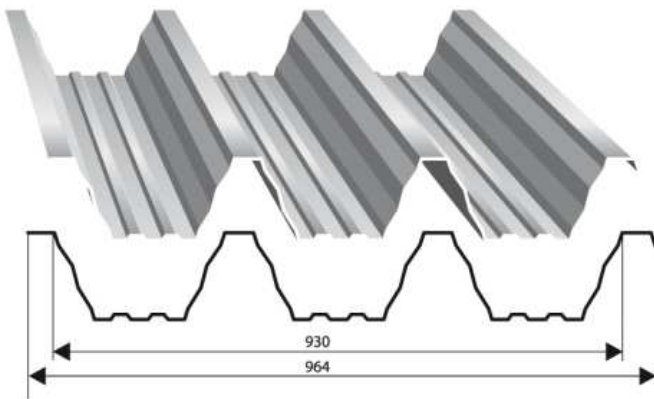

Trapézová krytina T-135

Krytina	Materiál		
	Typ	Síla	
		0,88mm	1mm
T-135	Pozink	**	**
	Polyester	**	**

* Ceny jsou za m² a bez DPH.

** Cena na požádání.