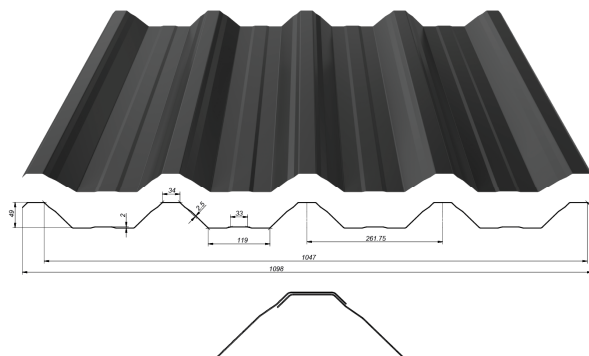

Trapézová krytina T-50

Krytina	Materiál		
	Typ	Síla	
		0,5mm	0,7mm
T-50	Pozink	Na dotaz	Na dotaz
	Aluzinek	Na dotaz	Na dotaz
	Polyester	Na dotaz	Na dotaz

** Změna rozměru: Celková šířka: 1098 mm
Krycí šířka: 1047 mm