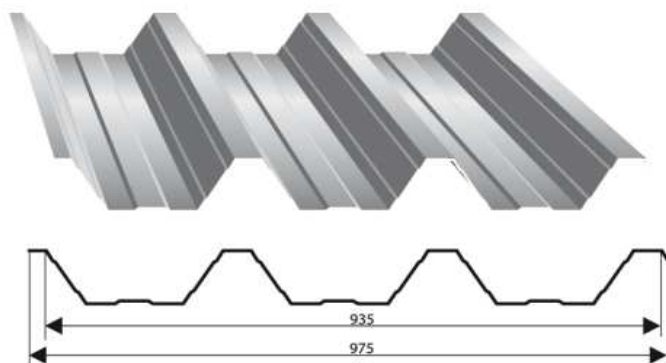

Trapézová krytina T-90

Krytina	Materiál		
	Typ	Síla	
		0,7mm	1mm
T-90	Pozink	Na dotaz	-
	Aluzinek	Na dotaz	-
	Polyester	Na dotaz	Na dotaz

** Změna rozměru: Celková šířka: 977 mm
Krycí šířka: 935 mm