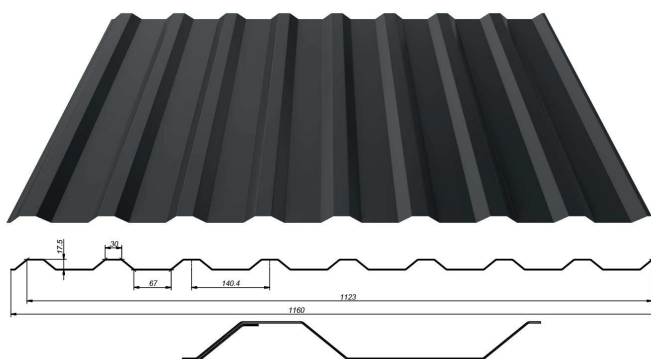

## Trapézová krytina T-8

Krytina	Materiál		
	Typ	Síla	
		0,5mm	0,7mm
T-8	Pozink	Na dotaz	-
	Aluzinek	Na dotaz	-
	Polyester	Na dotaz	-

\*\* Změna rozměru: Celková šířka: 1195 mm  
Krycí šířka: 1170 mm

## Trapézová krytina T-14+

Krytina	Materiál		
	Typ	Síla	
		0,5mm	0,7mm
T-14+	Pozink	Na dotaz	-
	Aluzinek	Na dotaz	-
	Polyester	Na dotaz	-

\*\* Změna rozměru: Celková šířka: 1140 mm  
Krycí šířka: 1099 mm

## Trapézová krytina T-18

Krytina	Materiál		
	Typ	Síla	
		0,5mm	0,7mm
T-18	Pozink	Na dotaz	Na dotaz
	Aluzinek	Na dotaz	Na dotaz
	Polyester	Na dotaz	Na dotaz

\*\* Změna rozměru: Celková šířka: 1160 mm  
Krycí šířka: 1123 mm