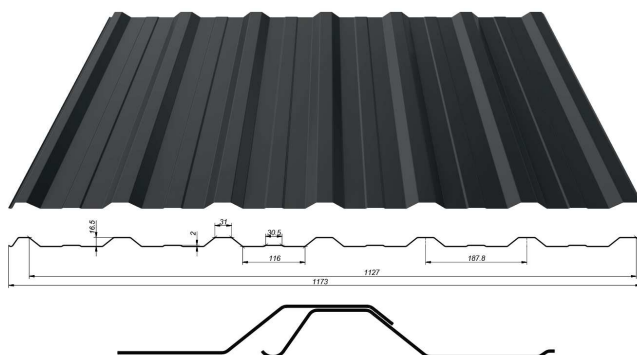

## Trapézová krytina T-8

Krytina	Materiál		
	Typ	Síla	
		0,5mm	0,7mm
T-8	Pozink	Na dotaz	-
	Aluzinek	Na dotaz	-
	Polyester	Na dotaz	-

\*\* Změna rozměru: Celková šířka: 1195 mm  
Krycí šířka: 1170 mm

## Trapézová krytina T-14+

Krytina	Materiál		
	Typ	Síla	
		0,5mm	0,7mm
T-14+	Pozink	Na dotaz	-
	Aluzinek	Na dotaz	-
	Polyester	Na dotaz	-

\*\* Změna rozměru: Celková šířka: 1140 mm  
Krycí šířka: 1099 mm

## Trapézová krytina T-18

Krytina	Materiál		
	Typ	Síla	
		0,5mm	0,7mm
T-18	Pozink	Na dotaz	Na dotaz
	Aluzinek	Na dotaz	Na dotaz
	Polyester	Na dotaz	Na dotaz

\*\* Změna rozměru: Celková šířka: 1160 mm  
Krycí šířka: 1123 mm

## Trapézová krytina T-18+

Krytina	Materiál		
	Typ	Síla	
		0,5mm	0,7mm
T-18+	Pozink	Na dotaz	Na dotaz
	Aluzinek	Na dotaz	Na dotaz
	Polyester	Na dotaz	Na dotaz

\*\* Změna rozměru: Celková šířka: 1173 mm  
Krycí šířka: 1127 mm