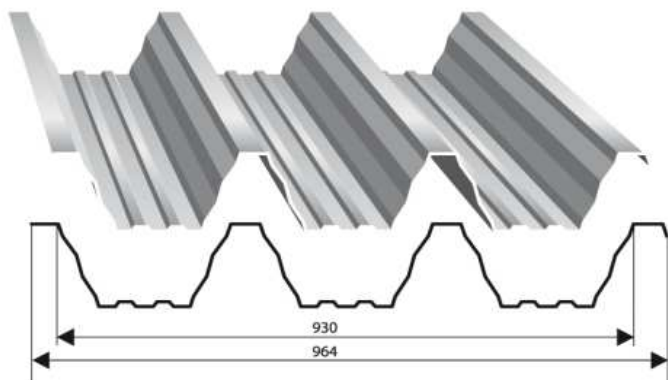

Trapézová krytina T-135

Krytina	Materiál		
	Typ	Síla	
		0,88mm	1mm
T-135	Pozink	Na dotaz	Na dotaz
	Polyester	Na dotaz	Na dotaz

Slevy:

- Při odběru nad 100m² stejného typu i povrchové úpravy a při úhradě zálohy ve výši 100% sleva 10,-Kč/m².
- Při odběru nad 500m² stejného typu i povrchové úpravy a při úhradě zálohy ve výši 100% sleva 15,-Kč/m².
- Při odběru nad 100m² doprava po ČR zdarma.

Příplatky:

- Při odběru do 20m² příplatek 20,-Kč/m².
- Při odběru do 50m² příplatek 10,-Kč/m².
- Ochranná montážní fólie 10,-Kč/m² bez DPH.