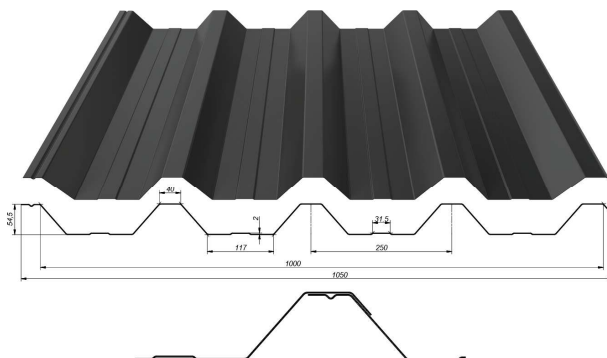

Trapézová krytina T-55

Krytina	Materiál		
	Typ	Síla	
		0,5mm	0,7mm
T-55	Pozink	Na dotaz	Na dotaz
	Aluzinek	Na dotaz	Na dotaz
	Polyester	Na dotaz	Na dotaz

** Změna rozměru: Celková šířka: 1050 mm
Krycí šířka: 1000 mm