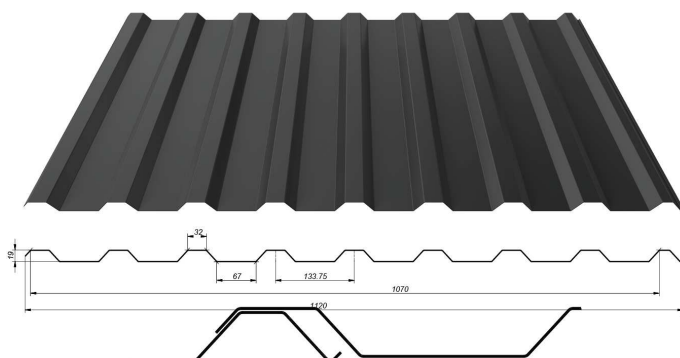

Trapézová krytina T-20+

Krytina	Materiál		
	Typ	Síla	
		0,5mm	0,7mm
T-20+	Pozink	Na dotaz	Na dotaz
	Aluzinek	Na dotaz	Na dotaz
	Polyester	Na dotaz	Na dotaz

** Změna rozměru: Celková šířka: 1120 mm
Krycí šířka: 1070 mm