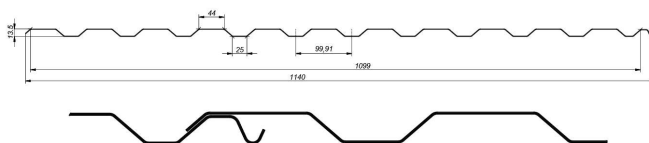

## Trapézová krytina T-8

Krytina	Materiál		
	Typ	Síla	
		0,5mm	0,7mm
T-8	Pozink	Na dotaz	-
	Aluzinek	Na dotaz	-
	Polyester	Na dotaz	-

\*\* Změna rozměru: Celková šířka: 1195 mm  
Krycí šířka: 1170 mm

## Trapézová krytina T-14+

Krytina	Materiál		
	Typ	Síla	
		0,5mm	0,7mm
T-14+	Pozink	Na dotaz	-
	Aluzinek	Na dotaz	-
	Polyester	Na dotaz	-

\*\* Změna rozměru: Celková šířka: 1140 mm  
Krycí šířka: 1099 mm

## Trapézová krytina T-18

Krytina	Materiál		
	Typ	Síla	
		0,5mm	0,7mm
T-18	Pozink	Na dotaz	Na dotaz
	Aluzinek	Na dotaz	Na dotaz
	Polyester	Na dotaz	Na dotaz

\*\* Změna rozměru: Celková šířka: 1160 mm  
Krycí šířka: 1123 mm