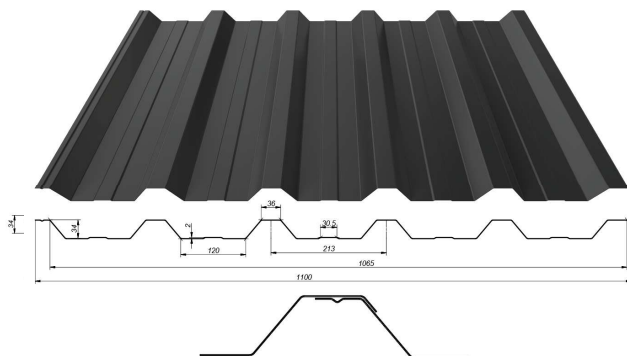

Trapézová krytina T-35+

Krytina	Materiál		
	Typ	Síla	
		0,5mm	0,7mm
T-35+	Pozink	Na dotaz	Na dotaz
	Aluzinek	Na dotaz	Na dotaz
	Polyester	Na dotaz	Na dotaz

** Změna rozměru: Celková šířka: 1100 mm
Krycí šířka: 1065 mm