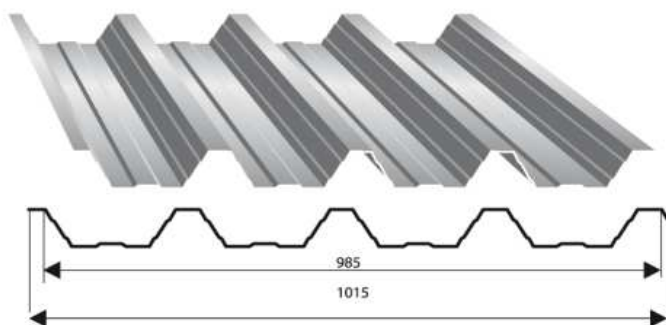

Trapézová krytina T-60

Krytina	Materiál		
	Typ	Síla	
		0,7mm	1mm
T-60	Pozink	Na dotaz	-
	Aluzinek	Na dotaz	-
	Polyester	Na dotaz	Na dotaz

** Změna rozměru: Celková šířka: 1020 mm
Krycí šířka: 985 mm